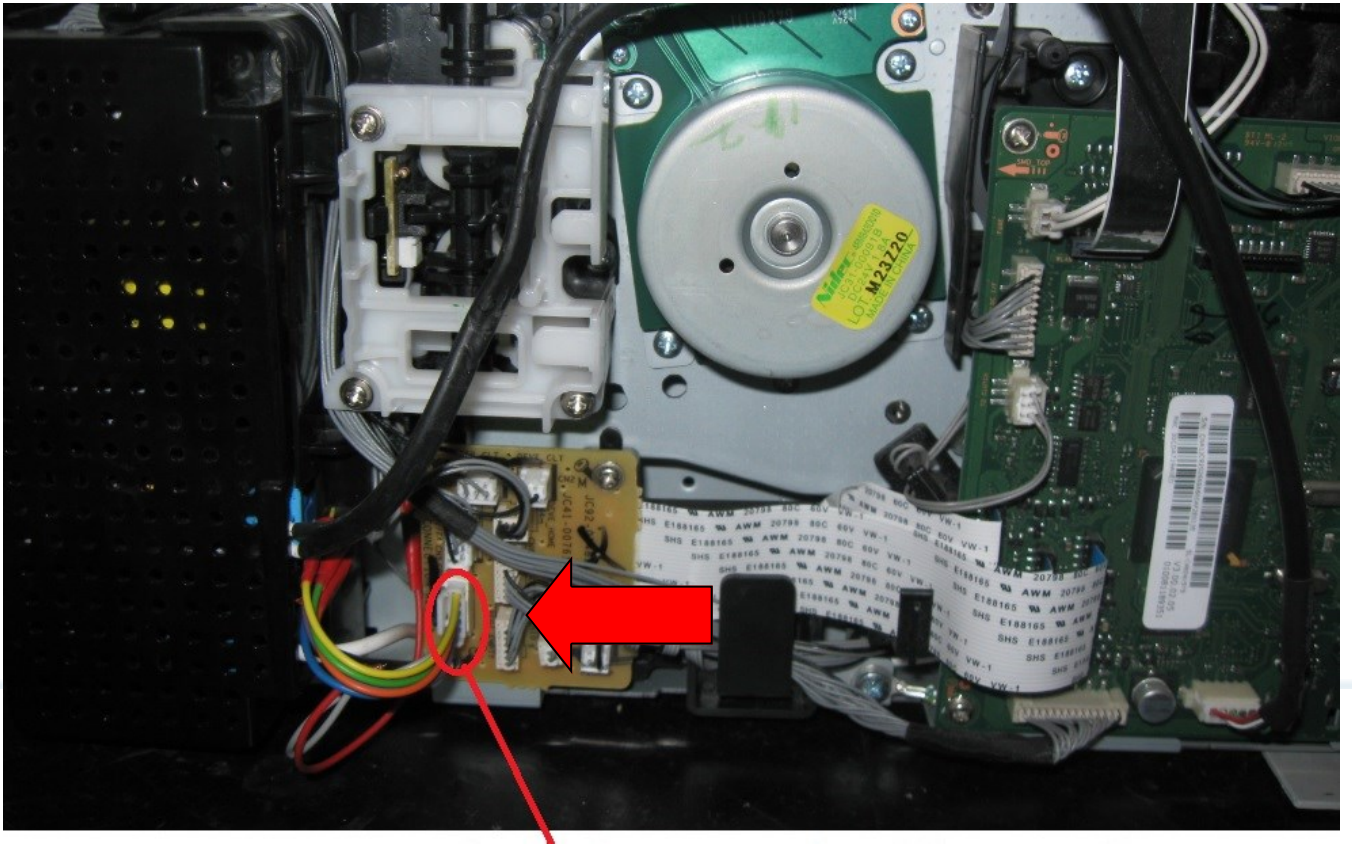

SAMSUNG Express SL-410,415,460,465

1

Şekildeki gibi Soketli kabloyu sökerek, Modül Kartın ile birlikte gelen soketi kart üzerine takınız.

SAMSUNG Express SL-410,415,460,465

2 Soketli sistemi Şekildeki gibi takınız.